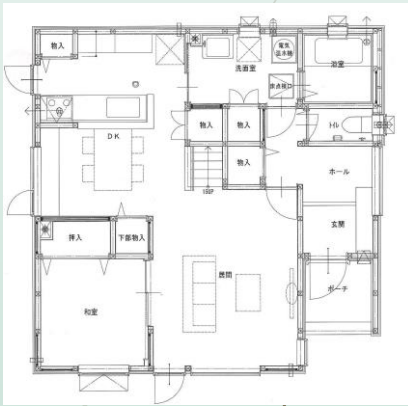

# 完成現場見学会のご案内

- 開催場所：札幌市清田区清田8条3丁目5-8
- 開催日：11月11日、12日、18日、19日
- 開催時間：10:00～17:00
- 予約制：上記以外のご予約の上、見学可能です。お気軽にお問い合わせください

1階面積：18.84坪  
延床面積：34.84坪

2階面積：16.00坪

落ち着いたモノトーンな色彩  
子育てに最適なプランとなっております

**駅近土地情報**：札幌市北区新川1条2丁目  
JR新川駅まで徒歩9分 57.14坪 価格1550万円